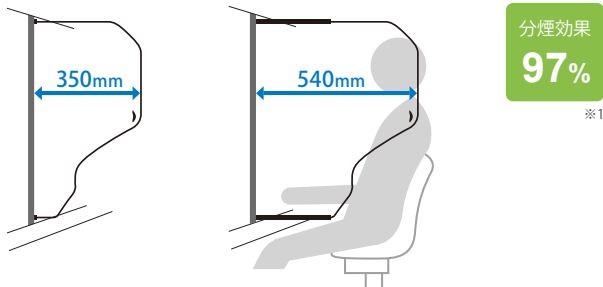

Ver. II

分煙ボード

- 隣席からの煙を遮断して受動喫煙を防止します。
- 喫煙者は隣席に気兼ねなくタバコが吸えます。
- 飛沫防止効果や静音効果も得られます。

コストパフォーマンスに優れた1枚パネルの収納式。

収納時・使用時

シングル・スタンダード

分煙効果と使いやすさを実現したスタンダードタイプ。

収納時<210mm> 使用時(最大引き出し時)<400mm>

シングル・ロング

分煙エリアを広く確保でき、より高い分煙効果が得られるロングタイプ。

収納時<350mm> 使用時(最大引き出し時)<540mm>

SPEC		素材/パネル: PC
タイプ	ユニット幅 40mm	
シングル・スタンダード	W40mm×H810mm×D210mm~400mm	
シングル・ロング	W40mm×H810mm×D350mm~540mm	

多機能ボックス

- POPケース、ドリンクホルダー、USBなどのサービスパーツから選択できます。