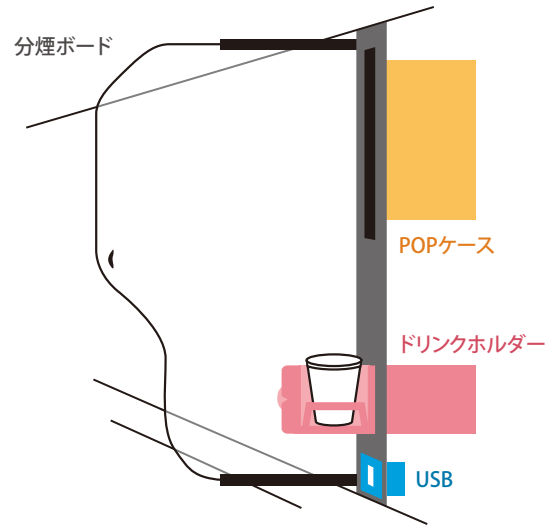

Ver. II

分煙ボード

- 隣席からの煙を遮断して受動喫煙を防止します。
- 喫煙者は隣席に気兼ねなくタバコが吸えます。
- 飛沫防止効果や静音効果も得られます。

コストパフォーマンスに優れた1枚パネルの収納式。

収納時・使用時

シングル・スタンダード

分煙効果と使いやすさを実現したスタンダードタイプ。

収納時<210mm> 使用時(最大引き出し時)<400mm>

シングル・ロング

分煙エリアを広く確保でき、より高い分煙効果が得られるロングタイプ。

収納時<350mm> 使用時(最大引き出し時)<540mm>

SPEC		素材/パネル: PC
タイプ	ユニット幅 40mm	
シングル・スタンダード	W40mm×H810mm×D210mm~400mm	
シングル・ロング	W40mm×H810mm×D350mm~540mm	

多機能ボックス

- POPケース、ドリンクホルダー、USBなどのサービスパーツから選択できます。

POPケース

A4サイズのPOPが収納可能なフリースペースです。遊技台情報や店内サービス情報の発信に利用できます。

ドリンクホルダー (トレー式)

缶・ペットボトル・カップのいずれにも対応します。ホルダーはワンアクションで出し入れできます。

USB

携帯電話の充電をはじめ多彩に活躍するUSBです。お客様のサービス向上に役立ちます。

※別途専用電源が必要です。

OPTION