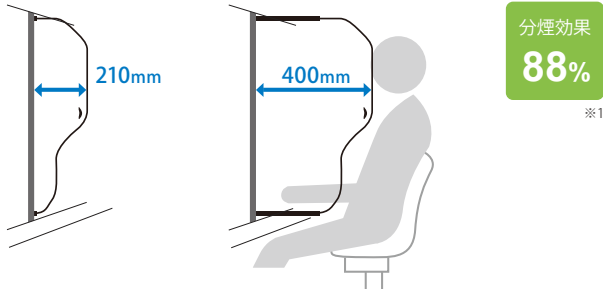

Ver. II

分煙ボード

- 隣席からの煙を遮断して受動喫煙を防止します。
- 喫煙者は隣席に気兼ねなくタバコが吸えます。
- 飛沫防止効果や静音効果も得られます。

コストパフォーマンスに優れた1枚パネルの収納式。

収納時・使用時

シングル・スタンダード

分煙効果と使いやすさを実現したスタンダードタイプ。

収納時<210mm> 使用時(最大引き出し時)<400mm>

シングル・ロング

分煙エリアを広く確保でき、より高い分煙効果が得られるロングタイプ。

収納時<350mm> 使用時(最大引き出し時)<540mm>

SPEC		素材/パネル: PC
タイプ	ユニット幅 40mm	
シングル・スタンダード	W40mm×H810mm×D210mm~400mm	
シングル・ロング	W40mm×H810mm×D350mm~540mm	

多機能ボックス

- POPケース、ドリンクホルダー、USBなどのサービスパーツから選択できます。