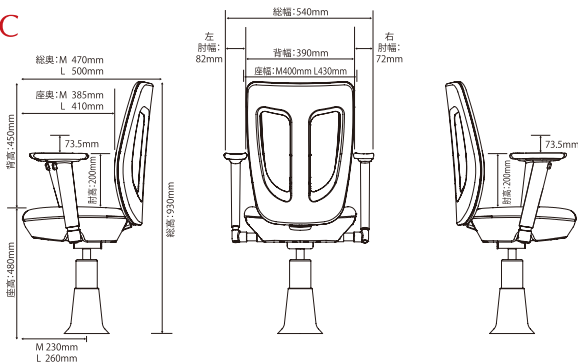

STANDARD 《標準機能》

通気性が良くフィット感抜群。

メッシュ素材が身体にやさしくフィットし、座り心地は抜群。さらに優れた通気性によりムレにくく快適です。

〈メッシュタイプ〉

交換&メンテナンスが容易。

座面はワンタッチで取り外せ、背面も交換が可能なので、メンテナンスやカラーチェンジがどなたでも簡単に行えます。

〈セパレートシート〉

座面と背面の色が選べます。

座面と背面を異なったカラーでコーディネートするなど、ホールに合わせて自由に演出できます。

〈カラーセレクト〉

SPEC

□チェアサイズ／

M: W390(座面400)mm×H930mm×D470mm(Hはシートハイ480mmの場合です)
 L: W390(座面430)mm×H930mm×D500mm(Hはシートハイ480mmの場合です)

□アウターシェル/ポリプロピレン製 □メッシュ/ポリエステル製
 □クッション(表面素材)/ビニールレザー □脚部/固定型・置き型・キャスター型

OPTION 《椅子オプション》

□ワイドシート ゆったりと座れるワイドサイズの座面を採用した「PULITO55L」もご用意しています。

□低反発ウレタンシート 身体の形状や動きにフィットし、座り心地をさらに向上します。

背面専用ポケット

椅子の背に専用のポケットを装着すればA4版のPOPなども収納できます。

ガス上下昇降

椅子の高さをワンタッチで調整し、最適なポジションでプレイできます。

自動復帰・オートリターン機能付
 席を離れると正位置に椅子の高さと向きが戻ります。